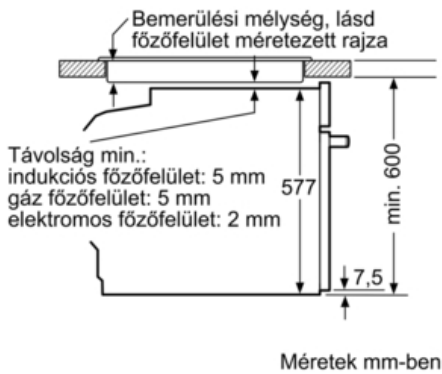

Serie | 8 Beépíthető tűzhelyek / sütők

Beépíthető sütő, nemesacél HBG676ES6, nemesacél

Beépítés egy főzőfelülettel