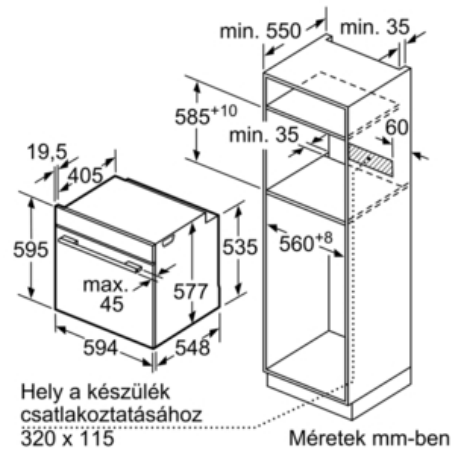

Serie | 8 Beépíthető tűzhelyek / sütők

Beépíthető sütő, nemesacél HBG676ES6, nemesacél

Beépítés egy főzőfelülettel