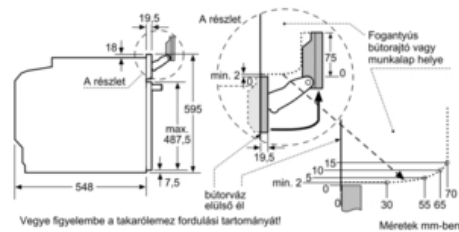

Műszaki adatok

Előlap színe / anyaga :	Nemesacél
Kiviteli forma :	Beépíthető készülék
Ajtónyitó :	Emelőajtó
Beépítési méretigény (ma x szé x mé) :	585 x 560 x 550
A készülék méretei (mm) :	595 x 594 x 548
A becsomagolt készülék méretei (ma x szé x mé) (mm) :	675 x 660 x 690
Vezérlőegység kezelőpanelének anyaga :	Nemesacél
Ajtó anyaga :	Üveg
Nettó súly (kg) :	41,0
Engedélyező okirat :	CE, VDE
Csatlakozókábel hossza (cm) :	120
EAN-kód :	4242002808451
Biztosíték :	16
Feszültség (V) :	220-240
Frekvencia (Hz) :	50; 60
Dugós csatlakozó típusa :	EU-csatlakozó, földelt
Engedélyező okirat :	CE, VDE
Sütőterek száma :	1
:	71
Energiahatékonysági osztály :	A+
Energiafelhasználás hagyományos üzemmódban egy ciklus alatt (kWh) :	0,87
Energiafelhasználás légkeveréses üzemmódban egy ciklus alatt (kWh) :	0,69
Energiahatékonysági mutató :	81,2

Környezet és biztonság

- Energiahatékonysági osztály: A+
- Gyermekezár
Biztonsági kikapcsolás
Maradék hő kijelzés
Start/Stop gomb
Nyitott ajtó érzékelés

Műszaki adatok

- Hálózati kábel hossza: 120 cm
- Elektromos csatlakozási érték: 3.6 kW
- Készülék méretei (ma x sz x mé): 595 mm x 594 mm x 548 mm
- Beépítési méretigény (ma x szé x mé): 585 mm - 595 mm x 560 mm - 568 mm x 550 mm
- "Kérjük vegye figyelembe a beépítési rajzon feltüntetett méreteket"
- Extra hőszigetelésű sütőajtó (max. 40°C)
- Energiahatékonysági besorolás (az EU 65/2014 rendelete alapján):
Egy ciklusra vonatkoztatott energiafelhasználás hagyományos üzemmód esetén: 0.87 kWh
Egy ciklusra vonatkoztatott energiafelhasználás légkeveréses üzemmód esetén: 0.69 kWh
Sütőterek száma: 1
Hőforrás: elektromos
Sütőtér térfogata: 71 liter

Serie | 8 Gőzsütő

Gőzsütő, nemesacél HSG636BS1, nemesacél

Beépítés egy főzőfelülettel

Méretetek mm-ben

Ha a készüléket főzőfelület alá építi be, vegye figyelembe az alábbi munkalapvastagságot (adott esetben alátétrel együtt).