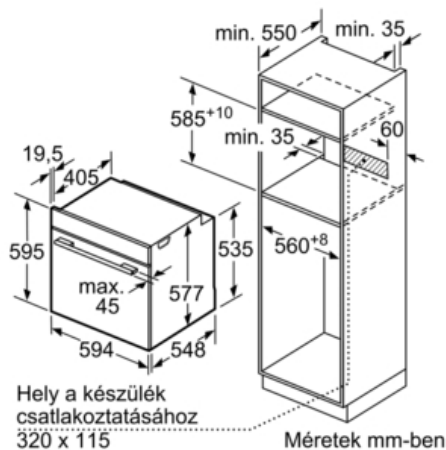

Műszaki adatok

Előlap színe / anyaga :	Nemesacél
Kiviteli forma :	Beépíthető készülék
Ajtónyitó :	Emelőajtó
Beépítési méretigény (ma x szé x mé) :	585 x 560 x 550
A készülék méretei (mm) :	595 x 594 x 548
A becsomagolt készülék méretei (ma x szé x mé) (mm) :	675 x 660 x 690
Vezérlőegység kezelőpanelének anyaga :	Nemesacél
Ajtó anyaga :	Üveg
Nettó súly (kg) :	41,0
Engedélyező okirat :	CE, VDE
Csatlakozókábel hossza (cm) :	120
EAN-kód :	4242002808451
Biztosíték :	16
Feszültség (V) :	220-240
Frekvencia (Hz) :	50; 60
Dugós csatlakozó típusa :	EU-csatlakozó, földelt
Engedélyező okirat :	CE, VDE
Sütőterek száma :	1
:	71
Energiahatékonysági osztály :	A+
Energiafelhasználás hagyományos üzemmódban egy ciklus alatt (kWh) :	0,87
Energiafelhasználás légkeveréses üzemmódban egy ciklus alatt (kWh) :	0,69
Energiahatékonysági mutató :	81,2

Környezet és biztonság

- Energiahatékonysági osztály: A+
- Gyermekezár
Biztonsági kikapcsolás
Maradék hő kijelzés
Start/Stop gomb
Nyitott ajtó érzékelés

Műszaki adatok

- Hálózati kábel hossza: 120 cm
- Elektromos csatlakozási érték: 3.6 kW
- Készülék méretei (ma x sz x mé): 595 mm x 594 mm x 548 mm
- Beépítési méretigény (ma x szé x mé): 585 mm - 595 mm x 560 mm - 568 mm x 550 mm
- "Kérjük vegye figyelembe a beépítési rajzon feltüntetett méreteket"
- Extra hőszigetelésű sütőajtó (max. 40°C)
- Energiahatékonysági besorolás (az EU 65/2014 rendelete alapján):
Egy ciklusra vonatkoztatott energiafelhasználás hagyományos üzemmód esetén: 0.87 kWh
Egy ciklusra vonatkoztatott energiafelhasználás légkeveréses üzemmód esetén: 0.69 kWh
Sütőterek száma: 1
Hőforrás: elektromos
Sütőtér térfogata: 71 liter

Serie | 8 Gőzsütő

Gőzsütő, nemesacél HSG636BS1, nemesacél

Beépítés egy főzőfelülettel

Méretetek mm-ben

Ha a készüléket főzőfelület alá építi be, vegye figyelembe az alábbi munkalapvastagságot (adott esetben alátétrel együtt).