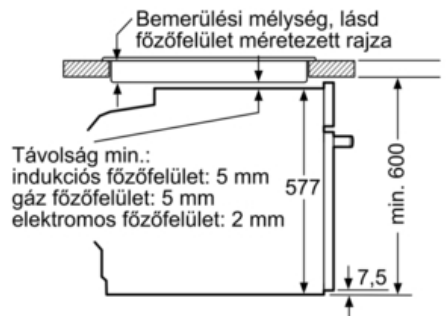

Műszaki adatok

Előlap színe / anyaga :	Nemesacél
Kiviteli forma :	Beépíthető készülék
Ajtónyitó :	Emelőajtó
Beépítési méretigény (ma x szé x mé) :	585 x 560 x 550
A készülék méretei (mm) :	595 x 594 x 548
A becsomagolt készülék méretei (ma x szé x mé) (mm) :	675 x 660 x 690
Vezérlőegység kezelőpanelének anyaga :	Nemesacél
Ajtó anyaga :	Üveg
Nettó súly (kg) :	41,0
Engedélyező okirat :	CE, VDE
Csatlakozókábel hossza (cm) :	120
EAN-kód :	4242002808451
Biztosíték :	16
Feszültség (V) :	220-240
Frekvencia (Hz) :	50; 60
Dugós csatlakozó típusa :	EU-csatlakozó, földelt
Engedélyező okirat :	CE, VDE
Sütőterek száma :	1
:	71
Energiahatékonysági osztály :	A+
Energiafelhasználás hagyományos üzemmódban egy ciklus alatt (kWh) :	0,87
Energiafelhasználás légkeveréses üzemmódban egy ciklus alatt (kWh) :	0,69
Energiahatékonysági mutató :	81,2

Környezet és biztonság

- Energiahatékonysági osztály: A+
- Gyermekezár
Biztonsági kikapcsolás
Maradék hő kijelzés
Start/Stop gomb
Nyitott ajtó érzékelés

Műszaki adatok

- Hálózati kábel hossza: 120 cm
- Elektromos csatlakozási érték: 3.6 kW
- Készülék méretei (ma x sz x mé): 595 mm x 594 mm x 548 mm
- Beépítési méretigény (ma x szé x mé): 585 mm - 595 mm x 560 mm - 568 mm x 550 mm
- "Kérjük vegye figyelembe a beépítési rajzon feltüntetett méreteket"
- Extra hőszigetelésű sütőajtó (max. 40°C)
- Energiahatékonysági besorolás (az EU 65/2014 rendelete alapján):
Egy ciklusra vonatkoztatott energiafelhasználás hagyományos üzemmód esetén: 0.87 kWh
Egy ciklusra vonatkoztatott energiafelhasználás légkeveréses üzemmód esetén: 0.69 kWh
Sütőterek száma: 1
Hőforrás: elektromos
Sütőtér térfogata: 71 liter

Serie | 8 Gőzsütő

Gőzsütő, nemesacél HSG636BS1, nemesacél

Beépítés egy főzőfelülettel

Méretetek mm-ben

Ha a készüléket főzőfelület alá építi be, vegye figyelembe az alábbi munkalapvastagságot (adott esetben alátétrel együtt).