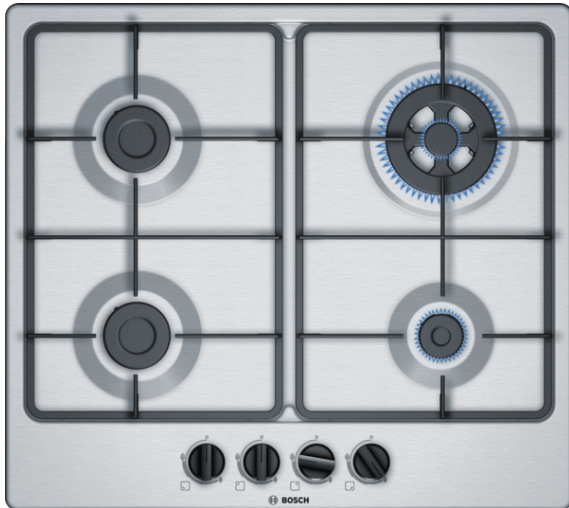

**Serie | 4 Főzőlapok****PGH6B5B60**  
**60 cm, Főzőlap, nemesacél****Gázfőzőlap, elől lévő vezérléssel: a kívánt főzőzónák könnyen kezelhetők előlről.**

- **Wok égő:** nagy teljesítményigényű (akár 3,3 kW) főzésekhez.
- **Öntöttvas edénytartó rács:** a maximális edénstabilitásért.
- **Felület színe:** elegáns, nemesacél design.

**Műszaki adatok**

Terméknév/-család :	Gáz-főzőlap, beépített kapcsolóval
Kiviteli forma :	Beépíthető készülék
Működtető energiafajta :	Gáz
Egyidejűleg használható főzőfelületek száma :	4
Beépítési méretigény (ma x szé x mé) :	45 x 560-562 x 480-492
Szélesség (mm) :	582
A készülék méretei (mm) :	45 x 582 x 520
Nettó súly (kg) :	8,0
Bruttó súly (kg) :	9,0
Maradékhő kijelzés :	Nélkül
Vezérlőpanel helye :	Elöl
Alapfelület anyaga :	Nemesacél
Felület anyaga :	Nemesacél
Keret színe :	Nemesacél
Engedélyező okirat :	CE
Csatlakozókábel hossza (cm) :	100
EAN-kód :	4242002929903
Elektromos teljesítményigény (W) :	1
Gázcsatlakozási érték (W) :	8000
Biztosíték :	3
Feszültség (V) :	220-240
Frekvencia (Hz) :	60; 50

## Serie | 4 Főzőlapok

#### 60 cm, Főzőlap, nemesacél

**Gázfőzőlap, elől lévő vezérléssel: a kívánt főzőzónák könnyen kezelhetők előlről.**

---