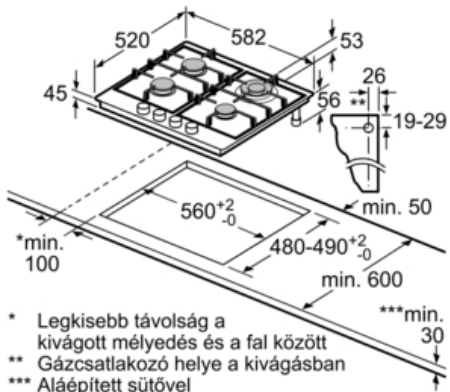

**Műszaki adatok**

Terméknév/-család :	Gáz-főzőlap, beépített kapcsolóval
Kiviteli forma :	Beépíthető készülék
Működtető energiafajta :	Gáz
Egyidejűleg használható főzőfelületek száma :	4
Beépítési méretigény (ma x szé x mé) :	45 x 560-562 x 480-492
Szélesség (mm) :	582
A készülék méretei (mm) :	45 x 582 x 520
Nettó súly (kg) :	8,0
Bruttó súly (kg) :	9,0
Maradékhő kijelzés :	Nélkül
Vezérlőpanel helye :	Elöl
Alapfelület anyaga :	Nemesacél
Felület anyaga :	Nemesacél
Keret színe :	Nemesacél
Engedélyező okirat :	CE
Csatlakozókábel hossza (cm) :	100
EAN-kód :	4242002929903
Elektromos teljesítményigény (W) :	1
Gázcsatlakozási érték (W) :	8000
Biztosíték :	3
Feszültség (V) :	220-240
Frekvencia (Hz) :	60; 50

#### **Méreték és teljesítmény**

- 4 gázégő
- Wok égőfej
- 1 gyors, 1 normál, 1 takarékos és 1 Wok égőfej
- Bal hátsó: normál égőfej 1.75 kW
- Jobb hátsó: Wok-égő 3.3 kW
- Bal első: normál égő 1.75 kW
- Jobb első: takarékos égő 1 kW

#### **Méreték és teljesítmény**

- Tápkábel hossza: 1 m

## Serie | 4 Főzőlapok

**PGH6B5B60**

**60 cm, Főzőlap, nemesacél**

- \* Legkisebb távolság a kivágott mélyedés és a fal között
  - \*\* Gázcsatlakozó helye a kivágásban
  - \*\*\* Aláépített sütővel adott esetben több, lásd a sütőre vonatkozó méretkövetelményeket.
- Méretek mm-ben