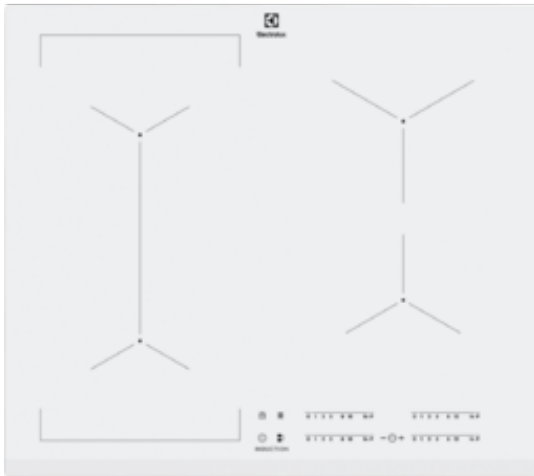

EIV63440BW BI Hob

Kapcsolja össze a főzőzónákat, hogy több helye legyen a főzéshez

Indukciós főzőlapjaink Bridge funkciója két szomszédos főzőzóna összekapcsolásával egyetlen nagy főzőfelület alakít ki. A hőmérséklet és az időbeállítások automatikus egyeztetésével ideális főzőfelület biztosítható a plancha grill vagy tepsik számára is.

Önméretező zónák, minden főzőedény- és serpenyőmérethez

Az Infinite® indukciós főzőlapokon a hőátadás kizárólag a főzőedény aljával megegyező területen történik. Önműködően érzékeli a ráhelyezett főzőedény méretét, és pontosan a megfelelő hőteljesítménnyel melegíti az edény alját. Ez azt is