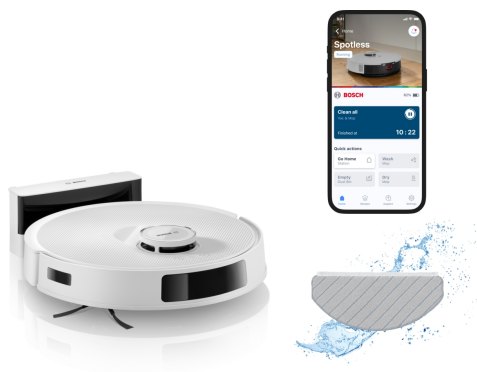

## Robotporszívó, Spotless Advanced BCRC2W

- **Szénszálas PowerBrush:** A vékony, sűrűn elhelyezett sörték könnyedén eltávolítják a szennyeződések, port és törmelékét.
- **Kevesebb hajfelcsavarodás:** Megakadályozza a haj fésűkbe való beakadását és minimalizálja az eltömődéseket.
- **Rezgő felmosófej:** Hatékonyan fellazítja a makacs szennyeződések és eltávolítja a nehezen eltávolítható foltokat.
- **Erős 11,000 Pa szívóerő: Biztosítja a maximális szennyeződésfelszedést minden felületen és padló típustól függetlenül.**<sup>1</sup>
- **Infravörös SmartVision:** Finom, könnyű navigációt biztosít a zökkenőmentes takarításhoz.

### Műszaki adatok

Terméknév/-család: .....Robotporszívó és felmosó  
Nemzetközi kereskedelmi név: ..... BCRC2W  
EAN kód: .....4242005525461  
A becsomagolt készülék méretei (ma x szé x mé): .. 400x120x630 mm  
Nettó súly: .....5.0 kg  
Bruttó súly: ..... 7.0 kg  
Csomagolási mennyiség kartononként: ..... 3  
A csomagolás-egység mérete: .....41.5 x 39 x 64 cm  
Csomagolási egység bruttó tömege: ..... 22.52 kg  
Szabványmennyiség palettánként: .....27  
A rakodópaletta méretei: ..... 140 x 80 x 120 cm  
Paletta bruttó tömege: ..... 225.18 kg  
Darabonként szállítható?: .....Igen  
26677498\_BO\_Robotics\_kapeneral\_Package\_Power\_Image\_BCRC2W\_2000x2000\_def.jpg

## Robotporszívó, Spotless Advanced BCRC2W

### Teljesítmény

- Szénszálas PowerBrush kefe: Alapos tisztítás sűrűn elhelyezett sörtéivel.
- Maximális szívóerő: 11.000 Pa. Mindig megbízható és erőteljes szívás.
- Rezgő nedves felmosó: hatékonyan fellazítja a makacs szennyeződések és eltávolítja a nehezen eltávolítható foltokat is.
- Érzékelővezérelt navigáció és működés: 360°-os LiDAR navigáció, ütköző, szőnyegérzékelő, falkövető érzékelő
- Infravörös SmartVision: kíméletes, egyszerű navigáció a zökkenőmentes tisztításhoz
- Német minőségi szabványok – Tartósság: megbízható, tartós tisztítási teljesítmény, amelyben megbízhat