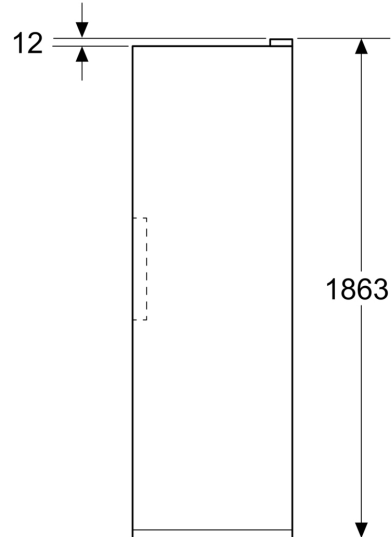

Méreték mm-ben