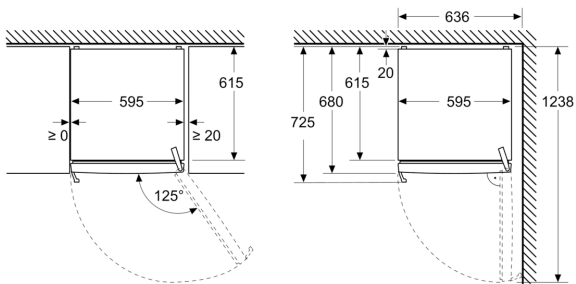

Frissentartó Rendszer

- Húsokat és halakat frissen tartó fiók: 2
- Gyümölcsöket és zöldségeket frissen tartó fiók: 1
- Multifunkciós fiók: 1

Méreték

- A készülék méretei (Ma x Szé x Mé): 1862 mm x 595 mm x 663 mm

Speciális Tartozékok

**Serie 4, Szabadonálló hűtökészülék,
186.2 x 59.5 cm, Szálcsiszolt acél
színű
KSN36VLDG**

Méreték mm-ben

Méreték mm-ben

Méreték mm-ben

A: Légkivezető $\geq 200 \text{ cm}^2$

B: Légkivezető $\geq 200 \text{ cm}^2$