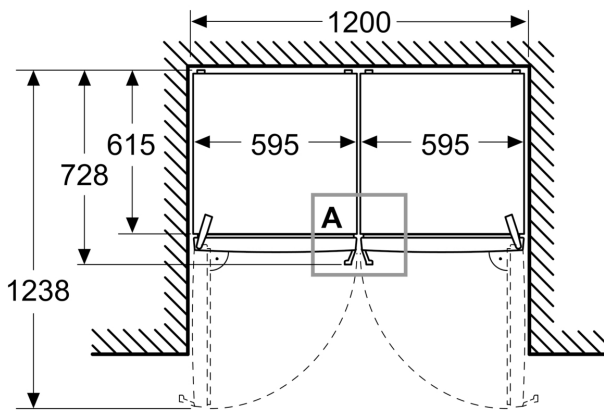

Speciális Tartozékok

**Serie 4, Szabadonálló hűtökészülék,
186.2 x 59.5 cm, Szálcsiszolt acél
színű
KSN36VLDG**

Méreték mm-ben

Méreték mm-ben

Méreték mm-ben

A: Légkivezető $\geq 200 \text{ cm}^2$

B: Légkivezető $\geq 200 \text{ cm}^2$