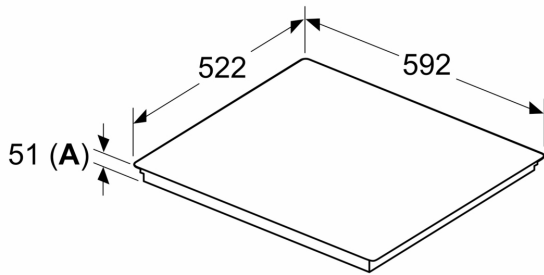

**Serie 6, Indukciós főzőlap, 60 cm,
Matt fekete, munkapultra építhető
keret nélkül
PVS61AHC1E**

Méretetek mm-ben