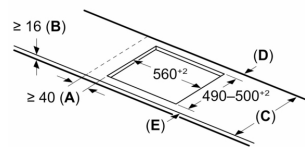

Beszereles

- Termékméretek (Ma x Szé x Mé mm): 51 mm x 592 x 522
- A beépítéshez szükséges résméret (Ma x Szé x Mé mm) : 51 x 560 x (490 - 500)
- Minimális munkalap vastagság: 16 mm
- Csatlakozási teljesítmény: 6900 W
- PowerManagement Funkció: szükség esetén korlátozza a maximális teljesítményt (az elektromos biztosítéktól függően).
- Tápvezeték: 110 cm, A kábel tartozék

**Serie 6, Indukciós főzőlap, 60 cm,
Matt fekete, munkapultra építhető
keret nélkül
PVS61AHC1E**

Méretetek mm-ben

Méretetek mm-ben

A: Min. távolság a tűzhely kivágata és a fal között

B: A munkalap felülete és a sütő elülső felső része között 30 mm legyen a rés