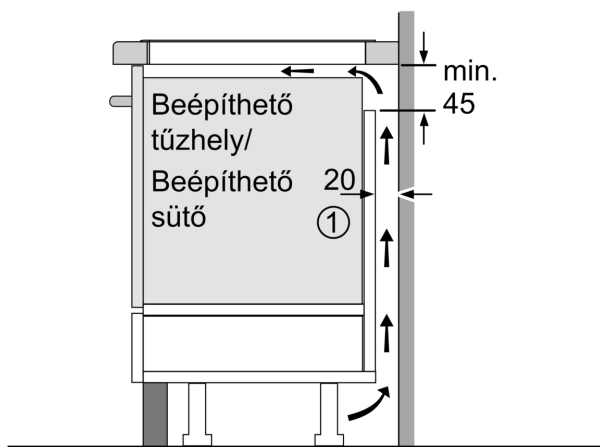

Méretetek mm-ben

A: Min. távolság a tűzhely kivágata és a fal között

B: A munkalap felülete és a sütő elülső felső része között 30 mm legyen a rés

Lásd a sütő helyigényét

A munkalapnak, amelyre a főzőlapot felszerelik, kb. 60 kg teherbírásúnak kell lennie; szükség esetén használjon megfelelő alapozást

C	D	E
585-600	50	≥ 35
> 600	≥ 50	≥ 50

A: Süllyesztett mélység