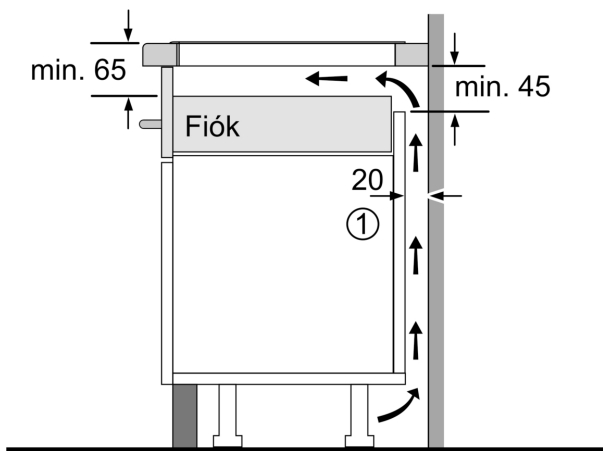

①
Szellőzést
kell hagyni.

Méreték mm-ben