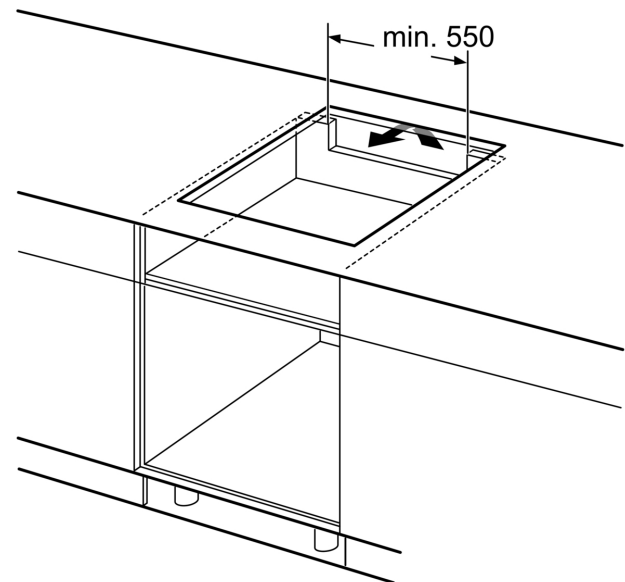

① Szellőzést kell hagyni

Méretetek mm-ben