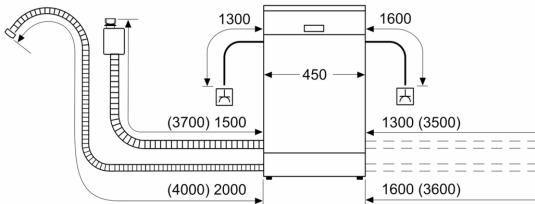

Serie 2, Félig beépíthető mosogatógép, 45 cm, Szálcsiszolt acél
SPI2HKS02E

méreték mm-ben

⌘ dugaszoló aljzat
( ) értékek hosszabbítóelemmel