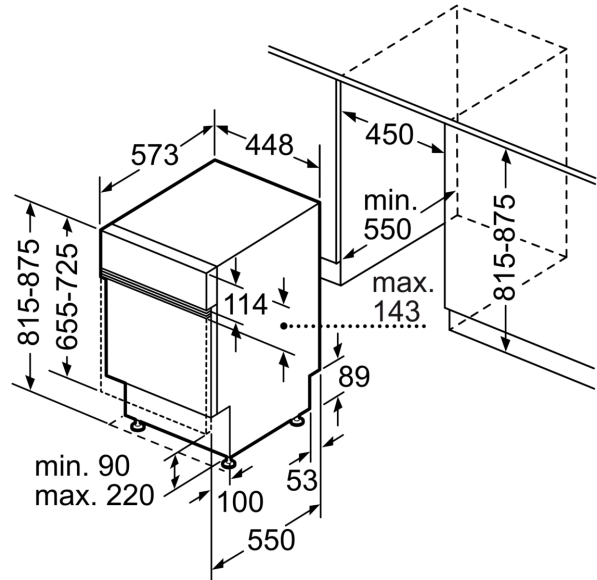

Méreték mm-ben