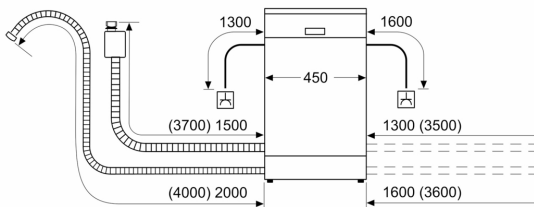

**Serie 4, Szabadonálló mosogatógép,
45 cm, Ujjlenyomatmentes,
szálcsiszolt
SPS4HMI13E**

méretetek mm-ben

△ dugaszoló aljzat
( ) értékek hosszabbítóelemmel