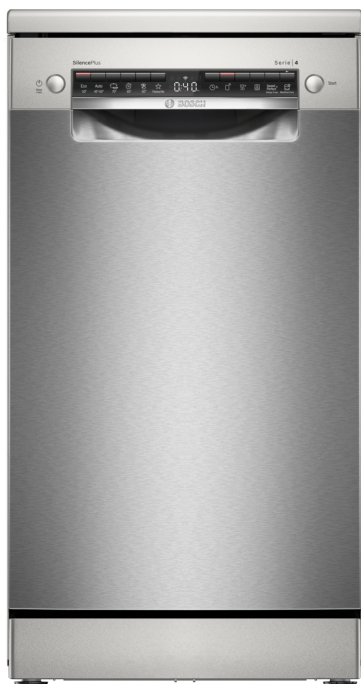

**Serie 4, Szabadonálló mosogatógép,
45 cm, Ujjlenyomatmentes,
szálcsiszolt
SPS4HMI13E**

Különleges (megvásárolható) tartozék

SMZ5300 GlassSecure talpas pohártartó

Flexibilis töltetek és okos távoli vezérlés a mosogatógéphez a Home Connect appon keresztül.

- **Extra Dry:** a még jobb szárítási teljesítmény érdekében.
- **SilencePlus:** a hihetetlenül halk, 44 dB-es mosogatógép.
- **Slimline VarioFlex kosarak és VarioDrawer fiók:** továbbfejlesztett beállítási lehetőségek, hogy minden szinten több helye legyen.
- **Home Connect:** használjon ki minden lehetőséget és irányítsa mosogatógépét bárhol.
- **RackMatic:** állítható magasságú kosár, amelybe minden belefér.