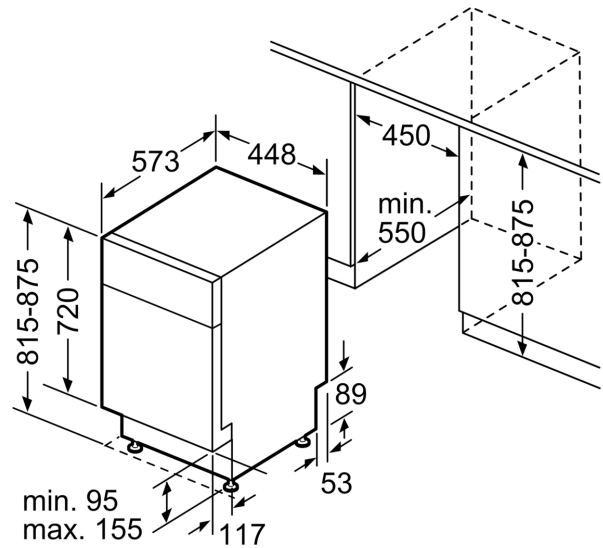

Műszaki adatok

Energiahatékonysági osztály (2010/30/EC) ¹ : D
Energiafogyasztás 100 eco program ciklus esetén ² : 67 kWh/100 ciklus
Névleges kapacitás: 10
Az eco program vízfogyasztása ³ : 8.9 l
A program időtartama ⁴ : 4:35 h
Levegőben terjedő akusztikus zajkibocsátás: 44 dB(A) re 1pW
Levegőben terjedő akusztikus zajkibocsátási osztály: B
Beépíthetőség: Beépíthető
Magasság munkalappal: 0 mm
Beépítési méretigény (ma x szé x mé): 815-875 x 450 x 550 mm
Mélység 90 fokban nyitott ajtóval: 1155 mm
Állítható lábak: Igen – elöl az összes
Láb maximális állíthatósága: 60 mm
Állítható lábazat: Vízszintes és függőleges
Nettó súly: 29.6 kg
Bruttó súly: 31.5 kg
Teljesítmény: 2400 W
Biztosíték: 10 A
Feszültség: 220-240 V
Frekvencia: 50; 60 Hz
Legmagasabb megengedhető vízkeménység: 50°DH
Csatlakozókábel hossza: 175 cm
Csatlakozó típusa: EU-csatlakozó, földelt
Bevezető-tömlő hossza: 165 cm
Kifolyó-tömlő hossza: 205 cm
EAN kód: 4242005551163
Beépítési mód: Aláépíthető

- AquaMix, üvegvédelmi rendszer

Tartozékok

- Lábazattal
- Sóbetöltő tölcserrel
- Páraterelő lemez tartozékként

Méretek

- Készülék méret (Ma x Sz x Mé): 81.5 cm x 44.8 cm x 57.3 cm

¹ Energiahatékonysági osztály, skála A-tól G-ig.

**Serie 4, Aláépíthető mosogatógép,
45 cm, Szálcsiszolt acél
SPU4HMS13E**

méreték mm-ben

⏏ dugaszoló aljzat
() értékek hosszabbítóelemmel

Méreték mm-ben