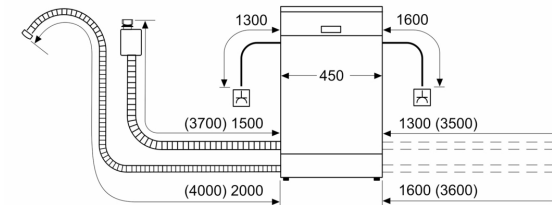

- AquaMix, üvegvédelmi rendszer

Tartozékok

- Lábazattal
- Sóbetöltő tölcserrel
- Páraterelő lemez tartozékként

Méretek

- Készülék méret (Ma x Sz x Mé): 81.5 cm x 44.8 cm x 57.3 cm

¹ Energiahatékonysági osztály, skála A-tól G-ig.

**Serie 4, Aláépíthető mosogatógép,
45 cm, Szálcsiszolt acél
SPU4HMS13E**

méreték mm-ben

⏏ dugaszoló aljzat
() értékek hosszabbítóelemmel

Méreték mm-ben