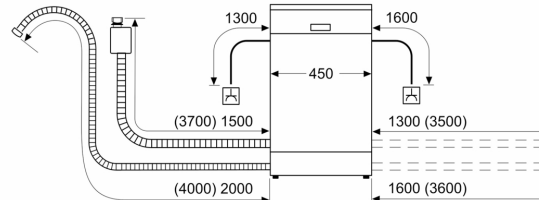

További tulajdonságok

- AquaStop, 24 órás elektronikus vízvédelmi rendszer*
- AquaMix, üvegvédelmi rendszer

Tartozékok

- Sóbetöltő tölcserrel
- Páraterelő lemez tartozékként

Méretek

- Készülék méret (Ma x Sz x Mé): 81.5 cm x 44.8 cm x 55 cm

⁴ A eco program 50 °C program hossza.

* a garancia feltételeit megtalálja a <https://www.bosch-home.com/hu/aquastop> oldalon.

Serie 2, Beépíthető mosogatógép, 45 cm
SPV2HMX02E

Méreték mm-ben

méreték mm-ben