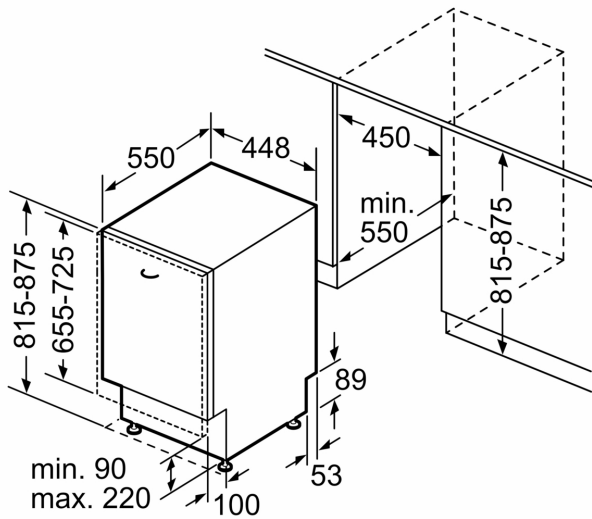

Műszaki adatok

Energiatartékonysági osztály (2010/30/EC) ¹ : D
Energiafogyasztás 100 eco program ciklus esetén ² : 67 kWh/100 ciklus
Névleges kapacitás: 10
Az eco program vízfogyasztása ³ : 8.9 l
A program időtartama ⁴ : 4:35 h
Levegőben terjedő akusztikus zajkibocsátás: 46 dB(A) re 1pW
Levegőben terjedő akusztikus zajkibocsátási osztály: C
Beépíthetőség: Beépíthető
Magasság munkalappal: 0 mm
Beépítési méretigény (ma x szé x mé): 815-875 x 450 x 550 mm
Mélység 90 fokban nyitott ajtóval: 1150 mm
Állítható lábak: Igen – elől az összes
Láb maximális állíthatósága: 60 mm
Állítható lábazat: Vízszintes és függőleges
Nettó súly: 27.8 kg
Bruttó súly: 29.6 kg
Teljesítmény: 2400 W
Biztosíték: 10 A
Feszültség: 220-240 V
Frekvencia: 50; 60 Hz
Legmagasabb megengedhető vízkeménység: 50°DH
Javítási index: 9.1
Csatlakozókábel hossza: 175 cm
Csatlakozó típusa: EU-csatlakozó, földelt
Bevezető-tömlő hossza: 165 cm
Kifolyó-tömlő hossza: 205 cm
EAN kód: 4242005553716
Beépítési mód: Teljesen beépíthető

További tulajdonságok

- AquaStop, 24 órás elektronikus vízvédelmi rendszer*
- AquaMix, üvegvédelmi rendszer

Tartozékok

- Sóbetöltő tölcserrel
- Páraterelő lemez tartozékként

Méretek

- Készülék méret (Ma x Sz x Mé): 81.5 cm x 44.8 cm x 55 cm

⁴ A eco program 50 °C program hossza.

* a garancia feltételeit megtalálja a <https://www.bosch-home.com/hu/aquastop> oldalon.

Serie 2, Beépíthető mosogatógép, 45 cm
SPV2HMX02E

Méreték mm-ben

méreték mm-ben