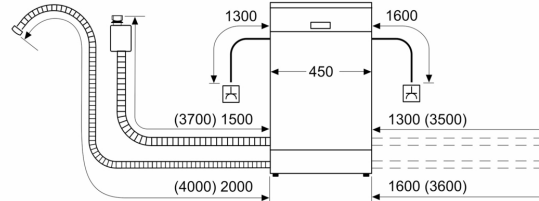

#### Méretek

- Készülék méret (Ma x Sz x Mé): 81.5 cm x 44.8 cm x 55 cm

<sup>1</sup> Energiahatékonysági osztály, skála A-tól G-ig.

<sup>2</sup> Energiafelhasználás 100 ciklus alatt, kWh-ban (ezen programon: eco program 50 °C)

<sup>3</sup> Vízfogyasztás ciklusonként, literben (ezen programon: eco program 50 °C)

<sup>4</sup> A eco program 50 °C program hossza.

\* a garancia feltételeit megtalálja a <https://www.bosch-home.com/hu/aquastop> oldalon.

**Serie 4, Beépíthető mosogatógép, 45 cm**  
**SPV4HMX12E**

Méreték mm-ben

méreték mm-ben

- ⌘ dugaszoló aljzat
- ( ) értékek hosszabítóelemmel