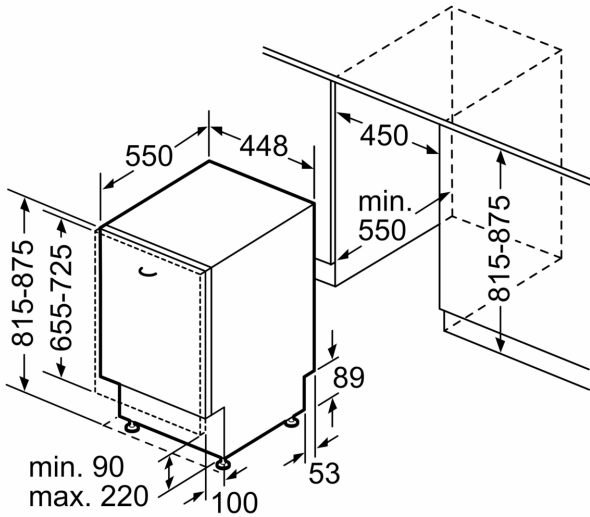

#### Méretek

- Készülék méret (Ma x Sz x Mé): 81.5 cm x 44.8 cm x 55 cm

<sup>1</sup> Energiahatékonysági osztály, skála A-tól G-ig.

<sup>2</sup> Energiafelhasználás 100 ciklus alatt, kWh-ban (ezen programon: eco program 50 °C)

**Serie 4, Beépíthető mosogatógép, 45 cm**  
**SPV4HMX12E**

Méreték mm-ben

méreték mm-ben

- ⌘ dugaszoló aljzat
- ( ) értékek hosszabítóelemmel