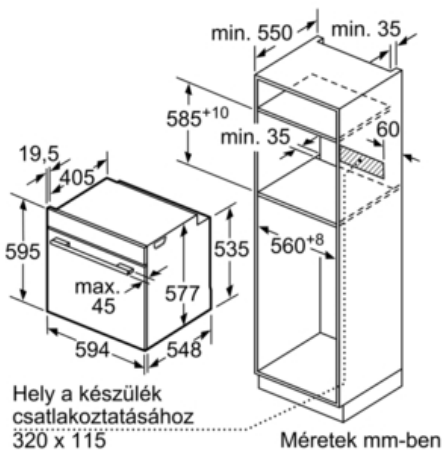

Műszaki adatok

Előlap színe / anyaga :	Nemesacél
Kiviteli forma :	Beépíthető
Ajtónyitó :	Emelőajtó
Beépítési méretigény (ma x szé x mé) :	585 x 560 x 550
A készülék méretei (mm) :	595 x 594 x 548
Vezérlőegység kezelőpanelének anyaga :	Nemesacél
Ajtó anyaga :	Üveg
Nettó súly (kg) :	45,0
Engedélyező okirat :	CE, VDE
Csatlakozókábel hossza (cm) :	120
EAN-kód :	4242002808420
Biztosíték :	16
Feszültség (V) :	220-240
Frekvencia (Hz) :	60; 50
Dugós csatlakozó típusa :	EU-csatlakozó, földelt
Engedélyező okirat :	CE, VDE
Sütőterek száma :	1
:	71
Energiahatékonysági osztály :	A+
Energiafelhasználás hagyományos üzemmódban egy ciklus alatt (kWh) :	0,87
Energiafelhasználás légkeveréses üzemmódban egy ciklus alatt (kWh) :	0,69
Energiahatékonysági mutató :	81,2

Műszaki adatok

- Hálózati kábel hossza: 120 cm
- Elektromos csatlakozási érték: 3.6 kW
- Készülék méretei (ma x sz x mé): 595 mm x 594 mm x 548 mm
- Beépítési méretigény (ma x szé x mé): 585 mm - 595 mm x 560 mm - 568 mm x 550 mm
- "Kérjük vegye figyelembe a beépítési rajzon feltüntetett méreteket"
- Energiahatékonysági besorolás (az EU 65/2014 rendelete alapján):
 - Egy ciklusra vonatkoztatott energiafelhasználás hagyományos üzemmód esetén: 0.87 kWh
 - Egy ciklusra vonatkoztatott energiafelhasználás légkeveréses üzemmód esetén: 0.69 kWh
- Sütőterek száma: 1
- Hőforrás: elektromos
- Sütőtér térfogata: 71 liter

Serie | 8 Gőzsütő

Gőzsütő, nemesacél HSG636XS6, nemesacél

Beépítés egy főzőfelülettel

Méretetek mm-ben

Ha a készüléket főzőfelület alá építi be, vegye figyelembe az alábbi munkalapvastagságot (adott esetben alátétrel együtt).