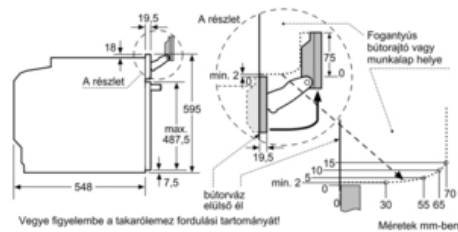

Műszaki adatok

- Hálózati kábel hossza: 120 cm
- Elektromos csatlakozási érték: 3.6 kW
- Készülék méretei (ma x sz x mé): 595 mm x 594 mm x 548 mm
- Beépítési méretigény (ma x szé x mé): 585 mm - 595 mm x 560 mm - 568 mm x 550 mm
- "Kérjük vegye figyelembe a beépítési rajzon feltüntetett méreteket"
- Energiahatékonysági besorolás (az EU 65/2014 rendelete alapján):
 - Egy ciklusra vonatkoztatott energiafelhasználás hagyományos üzemmód esetén: 0.87 kWh
 - Egy ciklusra vonatkoztatott energiafelhasználás légkeveréses üzemmód esetén: 0.69 kWh
- Sütőterek száma: 1
- Hőforrás: elektromos
- Sütőtér térfogata: 71 liter

Serie | 8 Gőzsütő

Gőzsütő, nemesacél HSG636XS6, nemesacél

Beépítés egy főzőfelülettel

Méretetek mm-ben

Ha a készüléket főzőfelület alá építi be, vegye figyelembe az alábbi munkalapvastagságot (adott esetben alátétrel együtt).