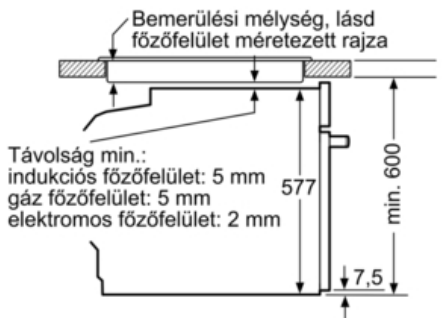

Serie | 8 Gőzsütő

Gőzsütő, nemesacél HSG636XS6, nemesacél

Beépítés egy főzőfelülettel

Méretetek mm-ben