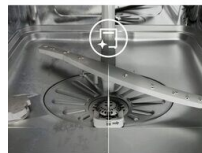

Hely ott, ahol éppen szüksége van rá: 2 magasságban állítható felső kosár

Nagyobb helyet alakíthat ki az állítható felső kosárral. Fogja meg a kosár két oldalán található fogantyúkat, és finoman húzza fel vagy le a kívánt magasság eléréséhez.

- 6 program, 3 hőmérséklet
- Programok: 90 perces program, AUTO program, ECO, Tisztítás, Gyors 30 perc, öblítés-tartás
- Szárítás: AirDry rendszer
- Szöveges+szimbólumos panel
- Szimbólumok a panelen
- AutoOff - automatikus kikapcsolás
- Thermo Efficient technológia a melegvizes bekötéshez
- A vízszensor érzékeli a szennyezettségi szintet és ez alapján igazítja a vízfelhasználást
- Só és öblítőszer kijelző
- Egyéb kijelzés: Auto, hangjelzés, Delay start 3/6/9h, szárítás, Extra Power, Machine Care, választott program, öblítőszerhiány, só hiány
- Felső kosár opciók: lehajtható pohártartók
- Alsó kosár a következő opciókkal: Low round rack frame, fixed tines
- Evőeszköztartó kosár
- AQUA CONTROL elárasztás elleni védelem