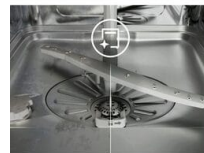

A MachineClean program segít a mosogatógép hatékony működésének megőrzésében

Biztosítsa a mosogatógép lehető legjobb működését a MachineClean programmal. A speciálisan tervezett program és tisztítószer együttesen távolítja el a vízkövet és a zsíros lerakódásokat, így Ön hosszabb ideig élvezheti a tökéletes mosogatási eredményeket.