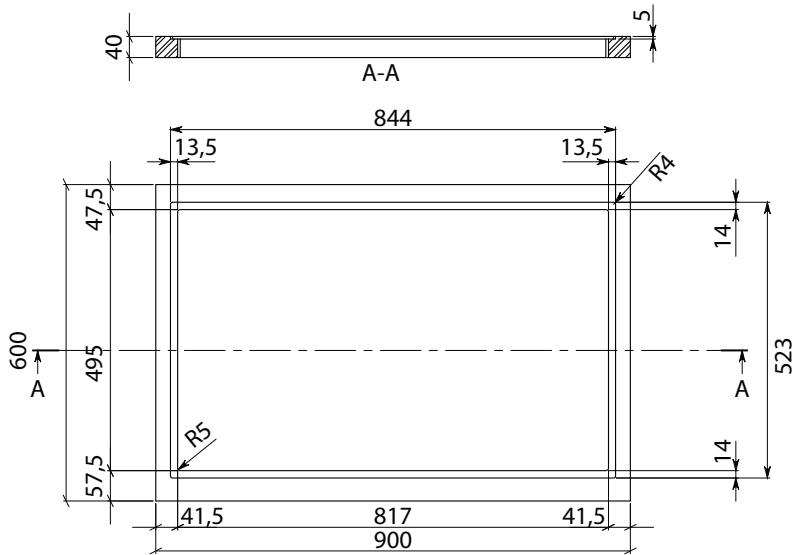

 **28 kg**

Fali 90x60

Fali 90x70

Sziget 90x90