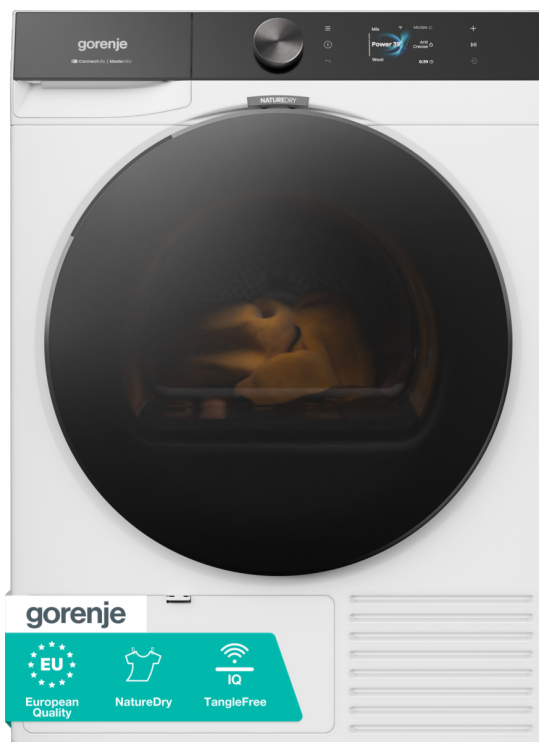

# DG89CPS

**gorenje** *Life Simplified*

G800 Szabadonálló készülék szárítógép fűtőszivattyúval, 9 kg

NatureDry

TangleFree

TFT kijelző  
KnobControl  
vezérléssel

FastDry Pro

CompleteDry