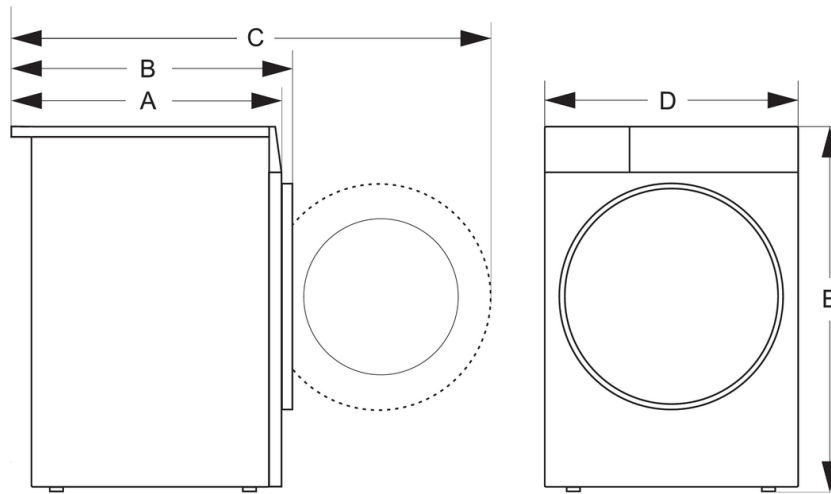

## Technikai adatok

Dob:	<b>Inox</b>	Hűtőfolyadék/gáz/:	<b>R290</b>
Flourtartalmú gázok mennyisége:	<b>0.101 kg</b>	Légmentesen zárt:	<b>Igen</b>
A termék szélessége:	<b>600 mm</b>	A termék magassága:	<b>850 mm</b>
A termék mélysége:	<b>625 mm</b>	A csomagolt termék szélessége:	<b>640 mm</b>
A csomagolt termék magassága:	<b>870 mm</b>	A csomagolt termék mélysége:	<b>690 mm</b>
Bruttó tömeg:	<b>45.9 kg</b>	Nettó tömeg:	<b>44 kg</b>
Tápfeszültség:	<b>220-240 V</b>	Csatlakoztatási teljesítmény:	<b>1800 W</b>
Cikkszám:	<b>747593</b>	EAN kód:	<b>3838783091949</b>
EPREL number:	<b>2465342</b>		

Depth mm (A)	625
Depth with door closed mm (B)	655
Depth with door open mm (C)	1110
Width mm (D)	600
Height mm (E)	850