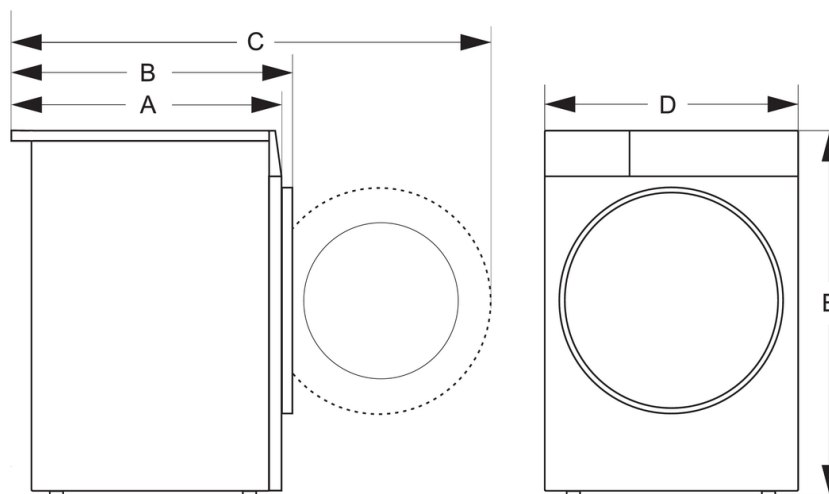

Biztonság

Aqua STOP:	Részleges Aqua STOP	Túlfolyás elleni védelem:	Igen
Gyerekzár:	Igen		

Technikai adatok

A termék szélessége:	600 mm	A termék magassága:	850 mm
A termék mélysége:	600 mm	A csomagolt termék szélessége:	640 mm
A csomagolt termék magassága:	890 mm	A csomagolt termék mélysége:	690 mm
Bruttó tömeg:	79.4 kg	Nettó tömeg:	78 kg
Tápfeszültség:	220-240 V	Csatlakoztatási teljesítmény:	1900 W
Cikkszám:	747646	EAN kód:	3838783094889
EPREL number:	2462605		

Depth mm (A)	460	540	600
Depth with door closed mm (B)	490	570	635
Depth with door open mm (C)	965	1040	1105
Width mm (D)	600		
Height mm (E)	850		