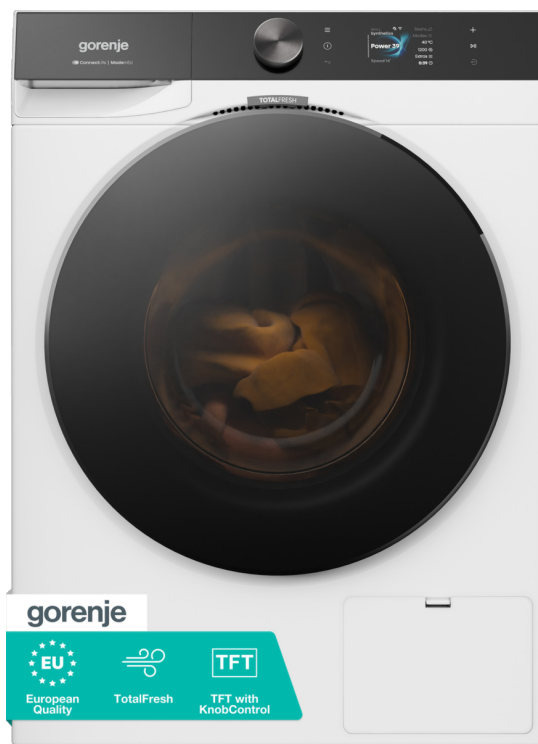

WG814A5P5

gorenje *Life Simplified*

G800 Szabadonálló készülék mosógép, 10 kg, 1400 rpm

TotalFresh

TFT kijelző
KnobControl
vezérléssel

UltraClean+

SuperSilent 68
dB

FastWash Pro