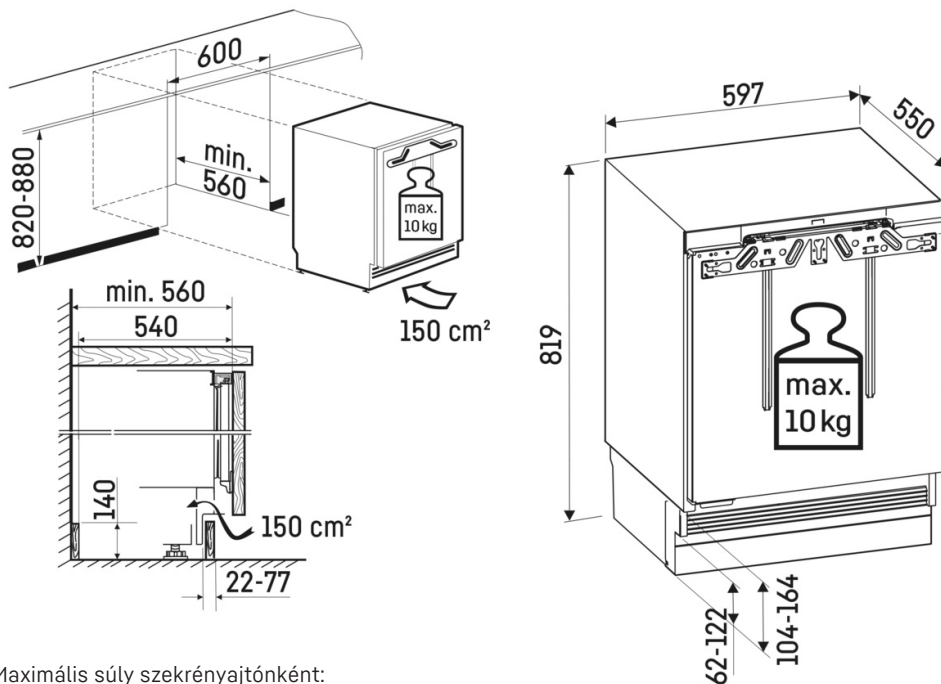

Beépített készülék SUFNd 365i

LIEBHERR

Műszaki rajz

Maximális súly szekrényajtónként:
Fagyasztórekesz: 10 kg

A termékek és azok adatai reklámcélból vannak beállítva. Bár minden erőfeszítést megteszünk a szórólapban szereplő adatok és információk pontosságának biztosítására, a Liebherr fenntartja a jogot a változtatásokra előzetes értesítés nélkül. Amennyiben a készülék tényleges méretei, specifikációi és teljesítménye döntő fontosságúak, javasoljuk, hogy ellenőrizze az adott készülékhez mellékelte telepítési útmutatót. A Liebherr nem vállal felelősséget az esetleges károkért. (13.12.2024)