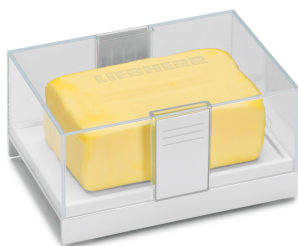

URc 375i

Hűtőszekrény pult alá történő
beépítéshez EasyFresh-sel
○ Prime

LIEBHERR

Beépített készülék

Beépített készülék

URc 375i

Hűtőszekrény pult alá történő beépítéshez
EasyFresh-sel

Prime

Beépített készülék URc 375i

Jellemzők

LIEBHERR

2in1 tojástartó

Szereti Ön a tyúktojást? Ahogy a Liebherr is – ezért van a 2in1 tojástartó. Ez nemcsak 20 tyúktojásnak, hanem akár 24 fűrjtojásnak is helyet biztosít. A tojástartó egy külső és belső részből áll, amelyek különböző módokon illeszthetők egymásba. A tartót megfordítva használhatók a fűrjtojások tárolására szolgáló lyukak.

Vajtartó doboz

Egy vajtasdobozzal szemben is lehetnek magas elvárásai. Egy ilyen doboznak jól kell kinéznie és pontosan kell illeszkednie a hűtőszekrény ajtajának belsejébe. Az átlátszó fedélen keresztül mindig láthatja, mennyi vaj áll még rendelkezésre. Ezenkívül a mosogatógépben mosható fedél és az alsó rész olyan jól illeszkedik, hogy a doboz egy kézzel is hordozható a fedélnél fogva.

Kényelmes, állítható magasságú üvepolcok

Nagy edényt szeretne elhelyezni a hűtőszekrényben? Akkor egyszerűen csak módosítsa az üvepolcok magasságát. A kényelmes magasságállításnak köszönhetően ez gyorsan és egyedi módon megoldható – akár a lapokon lévő élelmiszerekkel együtt.