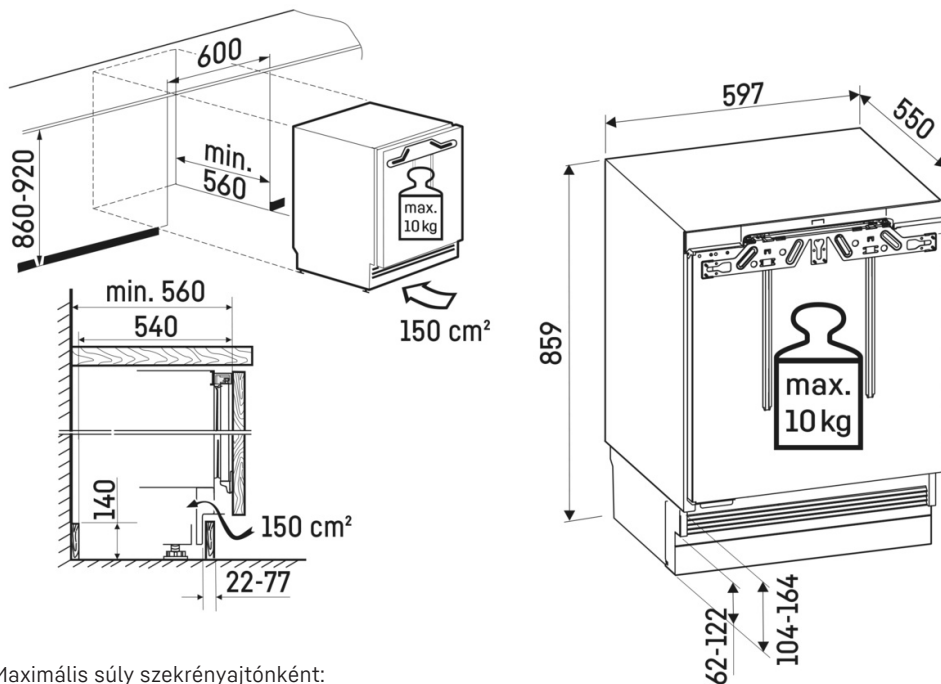

Vajtartó doboz

Egy vajtasdobozzal szemben is lehetnek magas elvárásai. Egy ilyen doboznak jól kell kinéznie és pontosan kell illeszkednie a hűtőszekrény ajtajának belsejébe. Az átlátszó fedélen keresztül mindig láthatja, mennyi vaj áll még rendelkezésre. Ezenkívül a mosogatógépben mosható fedél és az alsó rész olyan jól illeszkedik, hogy a doboz egy kézzel is hordozható a fedélnél fogva.

GlassLine polcok

Kancsó vagy magas edények hűtőszekrényben való tárolásához senki nem szeretne mindjárt egy egész üveglapot kivenni. Miért is kellene? Hiszen itt van az osztható üveglap. Az üveglap elülső fele egyszerűen betolható a hátsó része alá. Így elől lehetőség nyílik magas edények behelyezésére, ugyanakkor elegendő hely marad más élelmiszerek számára.

Beépített készülék URc 375i

LIEBHERR

Műszaki rajz

Maximális súly szekrényajtónként:
Hűtőrekesz: 10 kg

A termékek és azok adatai reklámcélból vannak beállítva. Bár minden erőfeszítést megteszünk a szórólapban szereplő adatok és információk pontosságának biztosítására, a Liebherr fenntartja a jogot a változtatásokra előzetes értesítés nélkül. Amennyiben a készülék tényleges méretei, specifikációi és teljesítménye döntő fontosságúak, javasoljuk, hogy ellenőrizze az adott készülékhez mellékelte telepítési útmutatót. A Liebherr nem vállal felelősséget az esetleges károkért. (13.12.2024)