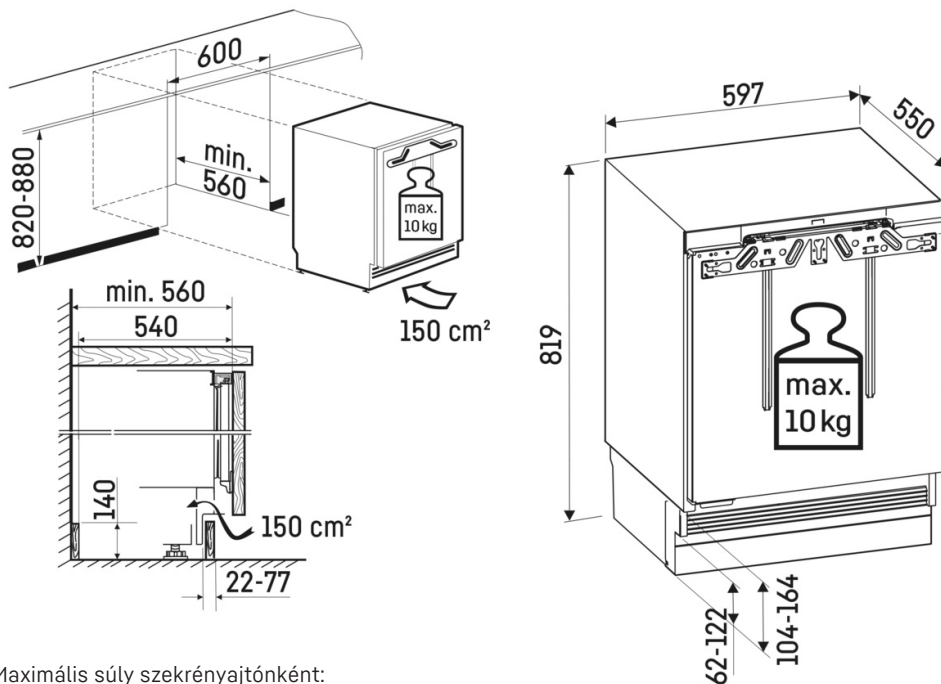

Beépített készülék URd 3600

LIEBHERR

Műszaki rajz

Maximális súly szekrényajtónként:
Hűtőrekesz: 10 kg

A termékek és azok adatai reklámcélból vannak beállítva. Bár minden erőfeszítést megteszünk a szórólapban szereplő adatok és információk pontosságának biztosítására, a Liebherr fenntartja a jogot a változtatásokra előzetes értesítés nélkül. Amennyiben a készülék tényleges méretei, specifikációi és teljesítménye döntő fontosságúak, javasoljuk, hogy ellenőrizze az adott készülékhez mellékelte telepítési útmutatót. A Liebherr nem vállal felelősséget az esetleges károkért. (13.12.2024)

home.liebherr.com