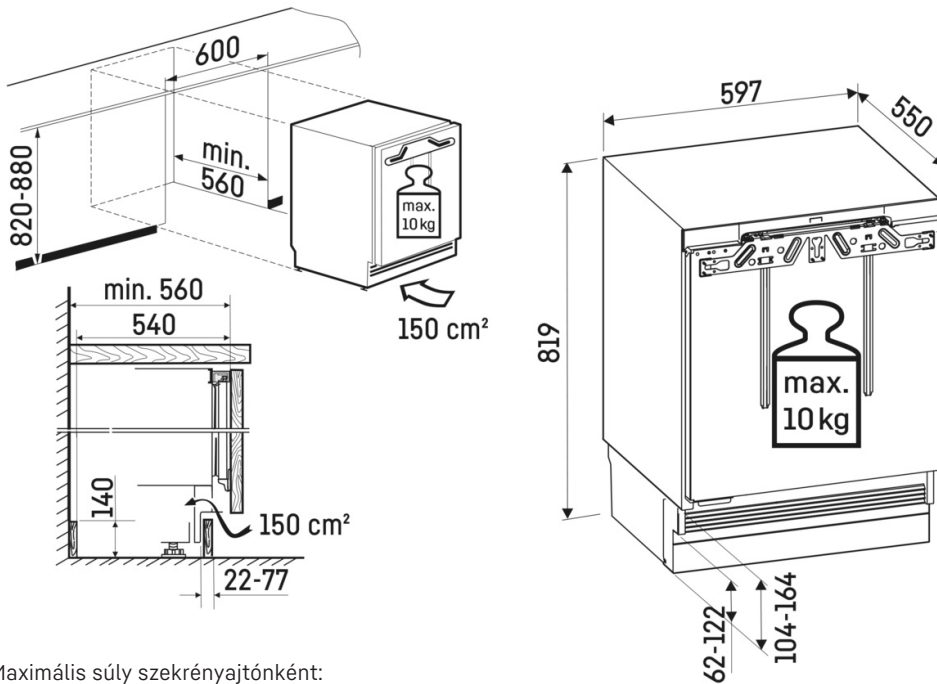

Beépített készülék URd 3601

LIEBHERR

Műszaki rajz

Maximális súly szekrényajtónként:
Hűtőrekesz: 10 kg

A termékek és azok adatai reklámcélból vannak beállítva. Bár minden erőfeszítést megteszünk a szórólapban szereplő adatok és információk pontosságának biztosítására, a Liebherr fenntartja a jogot a változtatásokra előzetes értesítés nélkül. Amennyiben a készülék tényleges méretei, specifikációi és teljesítménye döntő fontosságúak, javasoljuk, hogy ellenőrizze az adott készülékhez mellékelte telepítési útmutatót. A Liebherr nem vállal felelősséget az esetleges károkért. (13.12.2024)

home.liebherr.com