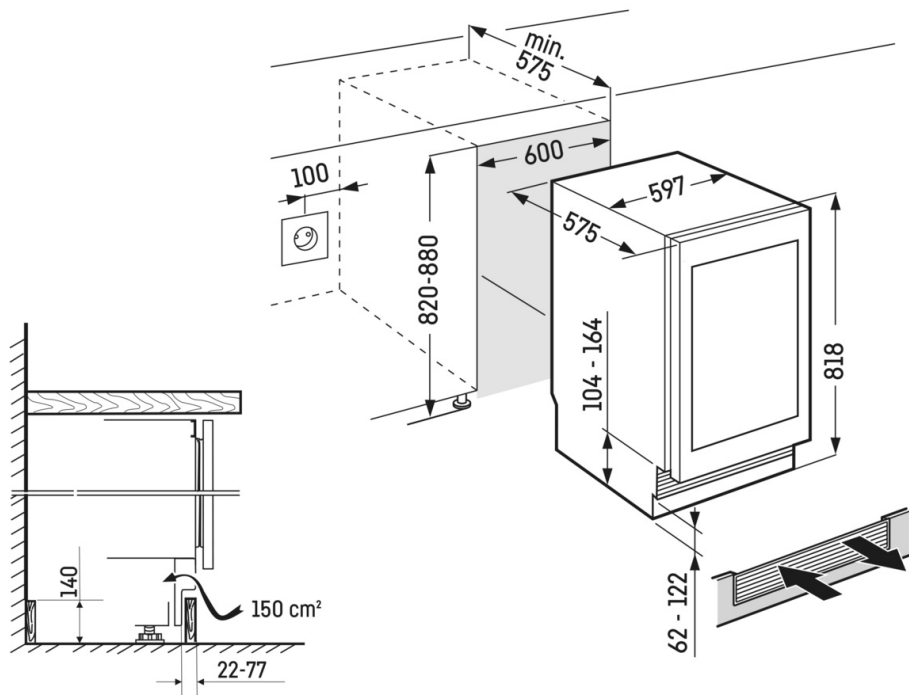

Műszaki rajz

max.

[mm]