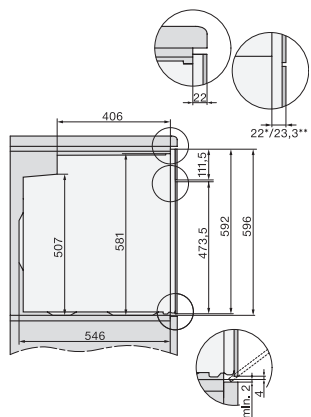

560

Fülkeszélesség, max. (mm)

568

Fülkemagasság, min. (mm)

590

Fülkemagasság, max. (mm)

595

Fülkemélység (mm)

## Sütő

– modern design, hálózatra kapcsolás, PerfectClean és FlexiClip kihúzható sín.

installation H7000 XL, installation drawing

side view H7000 XL, installation drawings

built-in H7000 XL, installation drawing

Installation H7000 XL underframe, installation drawings

side view H7000 XL build-under, installation drawing

H2465B, H2465BP, H2466B, H2466BP, H2467B, H2467BP, H2468B, H2468BP, H2469B, H2469BP installation drawings