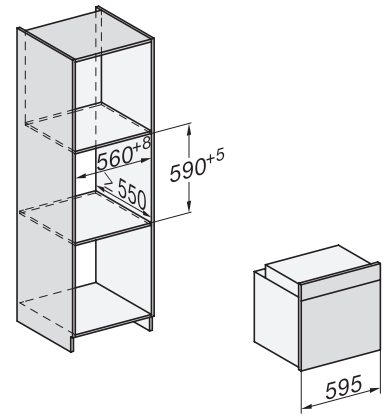

## Sütő

– modern design, hálózatra kapcsolás, PerfectClean és FlexiClip kihúzható sín.

installation H7000 XL, installation drawing

side view H7000 XL, installation drawings

built-in H7000 XL, installation drawing