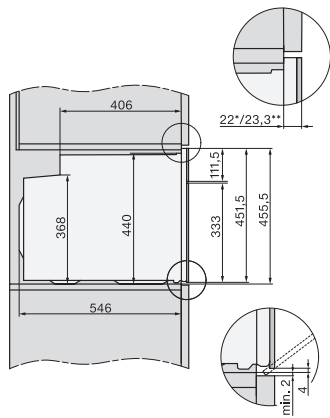

H 2841 B

Kompakt sütő

– kombinálható design, hálózatra kapcsolás, PerfectClean, és FlexiClip sín.

side view H7000 M, installation drawings