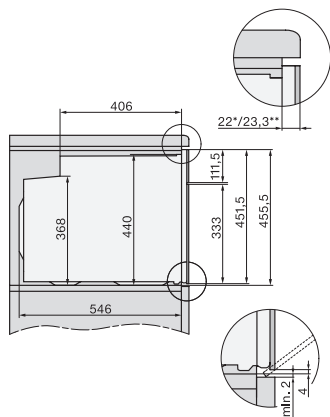

Műszaki adatok

Sütőtér térfogata (l) 49

Behelyezési szintek száma 3

Behelyezési szintek jelölése •

Sütőtér megvilágítása 1 Halogén-Spot

Dugó típusa Schuko dugó földeléssel

Fülkeszélesség, min. (mm) 560

Fülkeszélesség, max. (mm) 568

Fülkemagasság, min. (mm) 450

Fülkemagasság, max. (mm) 452

Fülkemélység (mm) 550

Súly (kg) 35,0

Teljes teljesítményigény (kW) 3,20

Elektromos kábel hossza (m) 1,50

Feszültség (V) 220-240

Frekvencia (Hz) 50

H 2841 B

Kompakt sütő

– kombinálható design, hálózatra kapcsolás, PerfectClean, és FlexiClip sín.

side view H7000 M, installation drawings

built-in H7000 M, installation drawing

built-in H7000 M build-under, installation drawing

Installation H7000 M, installation drawing

H7000 handle, installation drawing

H7000 handle, glass, installation drawings

side view H7000 M build-under, installation drawings