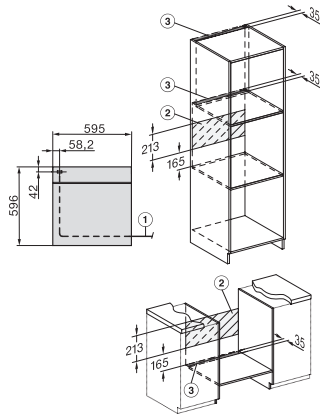

Műszaki adatok

Sütőtér térfogata (l) 76

Behelyezési szintek száma 5

Behelyezési szintek jelölése •

Sütőtér megvilágítása 1 Halogén-Spot

Dugó típusa Schuko dugó földeléssel

Fülkeszélesség, min. (mm) 560

Fülkeszélesség, max. (mm) 568

Fülkemaagasság, min. (mm) 590

Fülkemaagasság, max. (mm) 595

Fülkemélység (mm) 550

Súly (kg) 42,0

Teljes teljesítményigény (kW) 3,50

Elektromos kábel hossza (m) 1,50

Feszültség (V) 220-240

Frekvencia (Hz) 50

Sütőrács 1

HFC 70-C FlexiClip teljesen kihúzható sín (pár) 1

Kivehető tartórács (pár) 1

Elérhető kijelzőnyelvek

A MultiLingua révén rendelkezésre álló kijelzőnyelvek

[?][?][?][?][?][?][?][?][?][?], [?][?], [?]
 [?][?][?], deutsch, dansk,
 english, suomi, français,
 ελληνικά, italiano, [?][?][?],
 [?][?][?], hrvatski, bahasa
 malaysia, nederlands, norsk,
 polski, portugês, română,
 русский, svenska, srpski,
 slovenčina, slovenščina,
 español, čeština, türkçe,
 українська, magyar

H 2861 B

Sütő

– kombinálható design, hálózatba kapcsolás, PerfectClean, és FlexiClip sín.

installation H7000 XL, installation drawing

side view H7000 XL, installation drawings

built-in H7000 XL, installation drawing