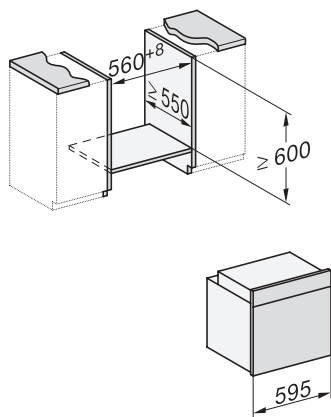

Fülkemaagasság, min. (mm) 590

Fülkemaagasság, max. (mm) 595

Fülkemélység (mm) 550

Súly (kg) 42,0

Teljes teljesítményigény (kW) 3,50

Elektromos kábel hossza (m) 1,50

Feszültség (V) 220-240

Frekvencia (Hz) 50

H 2861 B

Sütő

– kombinálható design, hálózatba kapcsolás, PerfectClean, és FlexiClip sín.

installation H7000 XL, installation drawing

side view H7000 XL, installation drawings

built-in H7000 XL, installation drawing

Installation H7000 XL underframe, installation drawings

H7000 handle, installation drawing

side view H7000 XL build-under, installation drawing