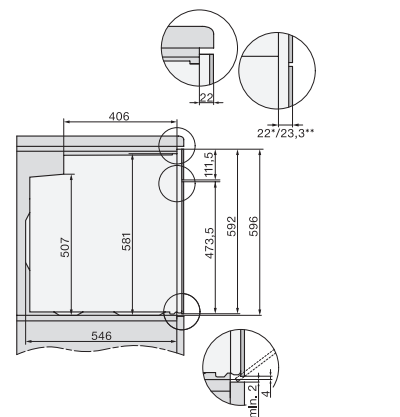

Műszaki adatok

Sütőtér térfogata (l) 76

Behelyezési szintek száma 5

Behelyezési szintek jelölése •

Sütőtér megvilágítása 1 Halogén-Spot

Dugó típusa Schuko dugó földeléssel

Fülkeszélesség, min. (mm) 560

Fülkeszélesség, max. (mm) 568

Fülkemaagasság, min. (mm) 590

Fülkemaagasság, max. (mm) 595

Fülkemélység (mm) 550

Súly (kg) 42,0

Teljes teljesítményigény (kW) 3,50

Elektromos kábel hossza (m) 1,50

Feszültség (V) 220-240

Frekvencia (Hz) 50

H 2861 B

Sütő

– kombinálható design, hálózatba kapcsolás, PerfectClean, és FlexiClip sín.

installation H7000 XL, installation drawing

side view H7000 XL, installation drawings

built-in H7000 XL, installation drawing

Installation H7000 XL underframe, installation drawings

H7000 handle, installation drawing

side view H7000 XL build-under, installation drawing