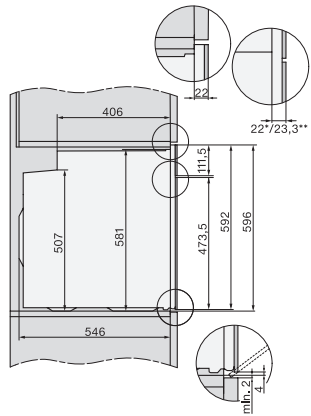

Műszaki adatok

Sütőtér térfogata (l) 76

Behelyezési szintek száma 5

Behelyezési szintek jelölése •

Sütőtér megvilágítása 1 Halogén-Spot

Dugó típusa Schuko dugó földeléssel

Fülkeszélesség, min. (mm) 560

Fülkeszélesség, max. (mm) 568

Fülkemaagasság, min. (mm) 590

Fülkemaagasság, max. (mm) 595

Fülkemélység (mm) 550

Súly (kg) 42,0

Teljes teljesítményigény (kW) 3,50

Elektromos kábel hossza (m) 1,50

Feszültség (V) 220-240

Frekvencia (Hz) 50

H 2861 B

Sütő

– kombinálható design, hálózatba kapcsolás, PerfectClean, és FlexiClip sín.

installation H7000 XL, installation drawing

side view H7000 XL, installation drawings

built-in H7000 XL, installation drawing

Installation H7000 XL underframe, installation drawings

H7000 handle, installation drawing

side view H7000 XL build-under, installation drawing