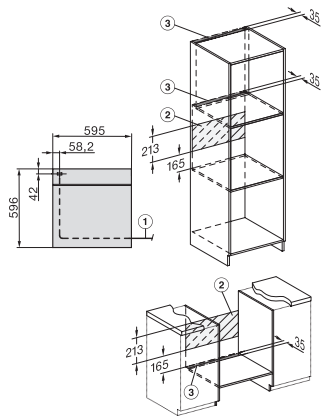

H 2861 BP

Sütő

– kombinálható design, hálózatra kapcsolás, pirolízis és FlexiClip sín.

EAN: 4002516622116 / Cikkszám: 12144550 / Régi cikkszám22286125D

Ápolási kényelem	
Pirolitikus tisztítás	•
CleanGlass-ajtó	•
Biztonság	
Készülékűtő rendszer hűvös előlappal	•
Biztonsági kikapcsolás	•
Üzembehelyezési zár	•
Ajtóreteszelés pirolízis-üzemmódban	•
Műszaki adatok	
Sütőtér térfogata (l)	76
Behelyezési szintek száma	5
Behelyezési szintek jelölése	•
Sütőtér megvilágítása	1 Halogén-Spot
Dugó típusa	Schuko dugó földeléssel
Fülkeszélesség, min. (mm)	560
Fülkeszélesség, max. (mm)	568
Fülkemagasság, min. (mm)	590
Fülkemagasság, max. (mm)	595
Fülkemélység (mm)	550
Készülék méretei (mm) (sz x ma x mé)	595 x 596 x 568
Súly (kg)	47,0
Teljes teljesítményigény (kW)	3,60
Elektromos kábel hossza (m)	1,50
Feszültség (V)	220-240
Frekvencia (Hz)	50
Biztosíték (A)	16
Fázisok száma	1
Csatlakozókábel hálózati csatlakozóval	•
Világítóeszköz cseréje	Ügyfél
Mellékelt tartozékok	
HBB 71 Sütőtepsi PerfectClean bevonattal	1
HUBB 71 Univerzális tepsi PerfectClean bevonattal	1
Sütőrács	1
HFC 70-C FlexiClip teljesen kihúzható sín (pár)	1
Kivehető tartórács (pár)	1

H 2861 BP

Sütő

– kombinálható design, hálózatra kapcsolás, pirolízis és FlexiClip sín.

installation H7000 XL, installation drawing

side view H7000 XL, installation drawings

built-in H7000 XL, installation drawing

Installation H7000 XL underframe, installation drawings

H7000 handle, glass, installation drawings

side view H7000 XL build-under, installation drawing