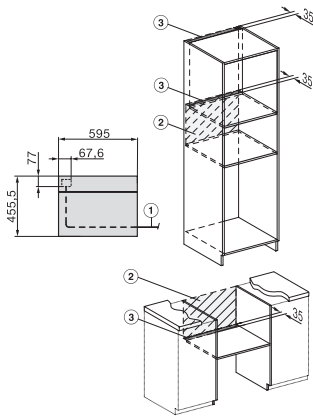

H 7240 BM

Mikrohullámú üzemmóddal kombinált sütő

tökéletesen kombinálható design automatikus programokkal és kombi üzemmódokkal.

side view H7000 BM, installation drawings

built-in H7000 BM, installation drawing

built-in H7000 BM build-under, installation drawings

installation H7000 BM, installation drawing

H7000 handle, installation drawing

Installation H7000 BM XL, installation drawings

side view H7000 BM build-under, installation drawings