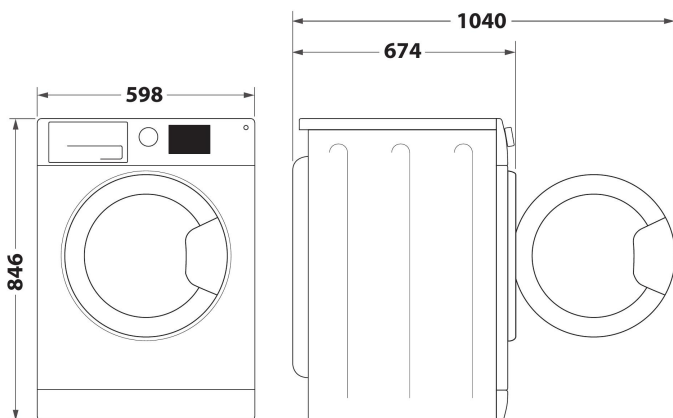

WP E12X WBS EE

12NC: 859991721780

GTIN (EAN) code: 8003437065033

Whirlpool

SENSING THE DIFFERENCE

- Energiaosztály: E
- Szárítási kapacitás: 12,0 kg
- Készülékszín: Fehér
6. Érzék Technológia
- 6th SenseLive App
- Hőszivattyús technológia
- Indításkésleltetés 1-24 óra
- Gőz funkció
- Állítható szárítási szint
- Eco Pamut
- Gyapjú
- Farmer
- Gyűrődésgátló funkció
- Program állapotjelző
- SenselInverter motor
- Zajszint: 64 dBA
- Váltakozó irányú dobmozgás
- Gyerekzár
- Dobvilágítás
- Eltömődött szűrő jelzés

Whirlpool hőszivattyús szárítógép: szabadonálló, 12,0kg - WP E12X WBS EE

Whirlpool szabadonálló szárítógép jellemzői: 12,0kg kapacitású dob. Exkluzív 6.Érzék technológia, amely folyamatosan figyeli a dobben lévő nedvességet, védi ruháit és ideális szárítási eredményeket biztosít.

Csatlakoztathatóság, amely lehetővé teszi a készülék számára a mosógép által használt mosási ciklusra vonatkozó információkat, és ennek megfelelően állítja be a beállításokat az ideális eredmények érdekében. Gőzszárítás, finom, higiénikus szárítási művelet, amely csökkenti a ráncokat és frissíti az ruhaneműket. Hőszivattyús technológia, amely hatékonyan felmelegíti a levegőt a készülékben, jelentősen csökkentve az energiafogyasztást.

Precision Dry

A Whirlpool 6. Érzék Technológiával működő Precision Dry rendszere automatikusan igazítja a szárítási ciklust a páratartalom és hőmérséklet érzékelése alapján, megelőzve ezzel a túlzott szárítást.

Iron Touch

A Whirlpool Iron Touch technológiája megszünteti a vasalás szükségességét azáltal, hogy vízpárolgatással optimális gőzt állít elő a tökéletes pillanatban, így a ruhák azonnal viselhetőek lesznek.

Adaptive Dry

A Whirlpool AdaptiveDry technológiája személyre szabott szárítást kínál azáltal, hogy a HomeWhiz alkalmazáson keresztül visszajelzéseket gyűjt a szárítottsági szintről, a gyűrődésekről és a ciklus hosszáról. A fejlett mesterségesintelligencia-algoritmusok ezeket az adatokat felhasználva igazítják a jövőbeli programokat az Ön preferenciáihoz, így biztosítva, hogy az eredmény minden alkalommal tökéletesen megfeleljen az elvárásainak.

Silent Spin

A Whirlpool SilentSpin szárítógépe csendesebb, nyugodtabb otthont biztosít azáltal, hogy a fejlett dobbevonat csökkenti a cipzárok és gombok zaját.

Prémium dob kialakítás

A készülék prémium dobja speciális kialakítású mintázattal és ruhaemelővel rendelkezik, hogy kimagasló szárítási eredményt nyújtson az anyagok megóvásáért egyetemben.

Dobvilágítás

Dobvilágítás. Szárítóink dobvilágítása automatikusan bekapcsol, amikor a dobot kinyitják.

Inverter Motor

Rendkívül energiatakarékos, változó fordulatszámon működő motor, amely fejlettebb teljesítményt és ezáltal a szálak különleges ápolását teszi lehetővé.