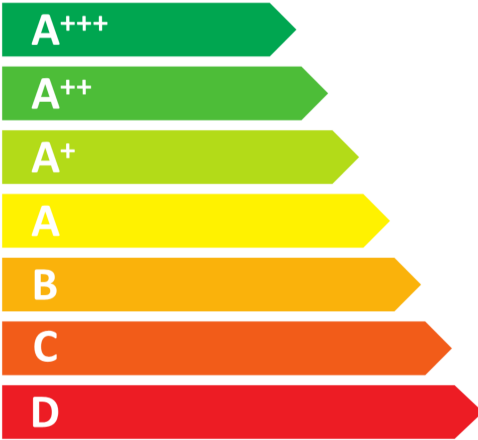

ENERG
енергия · ενεργεια

Miele

TCA230WP Active

ENERGIA · ЕНЕРГИЯ · ΕΝΕΡΓΕΙΑ
ENERGIJA · ENERGY · ENERGIE
ENERGI

208
kWh/annum

155
min/cycle*

7,0
kg

66
dB