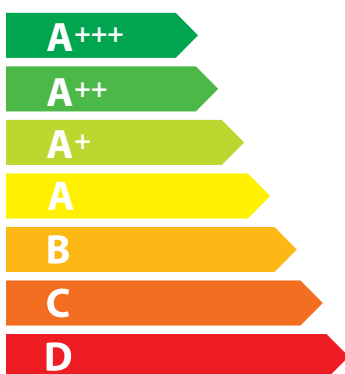

**ENERG**  
енергия · ενέργεια

**NODOR**

NorChef MO 6800 SW

**A**

**67** L

**0.86** kWh/cycle\*

**0.79** kWh/cycle\*

\* цикл · cyklus · portion · zyklus · πρόγραμμα · ciclo · tsükkel · ohjelma · ciklus  
ciklas · cikls · ciklu · cyclus · cykl · ciclu · program · cykel